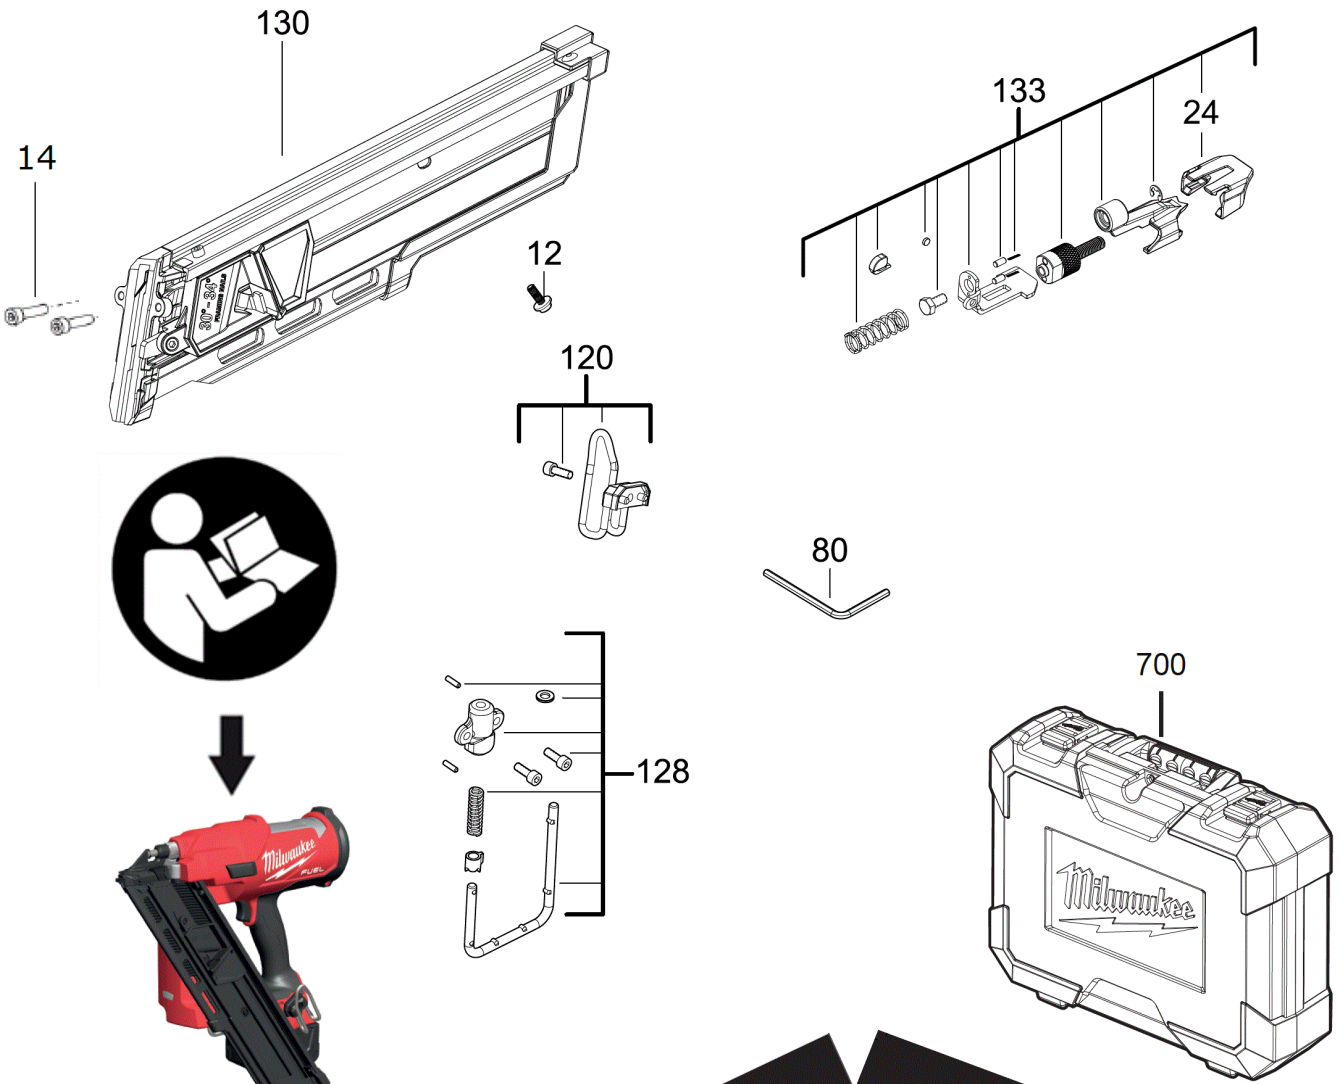

M18FFN-502C FRAMING NAILER IN2

4933471404 - M18FFN-502C IN2 - 4000474116

M18 FUEL™ CORDLESS NAILER

Milwaukee Nothing but **HEAVY DUTY**™

Milwaukee Nothing but **HEAVY DUTY**™

M18 FFN

Original instructions
 Original betriebsanleitung
 Notice originale
 Istruzioni originali
 Manual original
 Corpsprohvedie
 Original gebruiksaanwijzing
 Original utsparsningsvejledning
 Bruksanvisning / original
 Aikupuhekirje ohjeet

Position	Quantity	Description	Part number	EAN
0012	4	SCREW	4931473076	4058546333782
0014	2	SCREW	4931453966	4002395282531
0024	1	CYLINDER COVER	4931473078	4058546333805
0080	1	ALLEN KEY	4931473084	4058546333867
0120	1	HOOK	4931473087	4058546333898
0128	1	HOOK	4931473095	4058546333973
0130	1	MAGAZINE	4931473097	4058546333997
0133	1	ADJUSTABLE SEGMENT	4931473100	4058546334024
0700	1	CARRYING CASE	4931473104	4058546334062